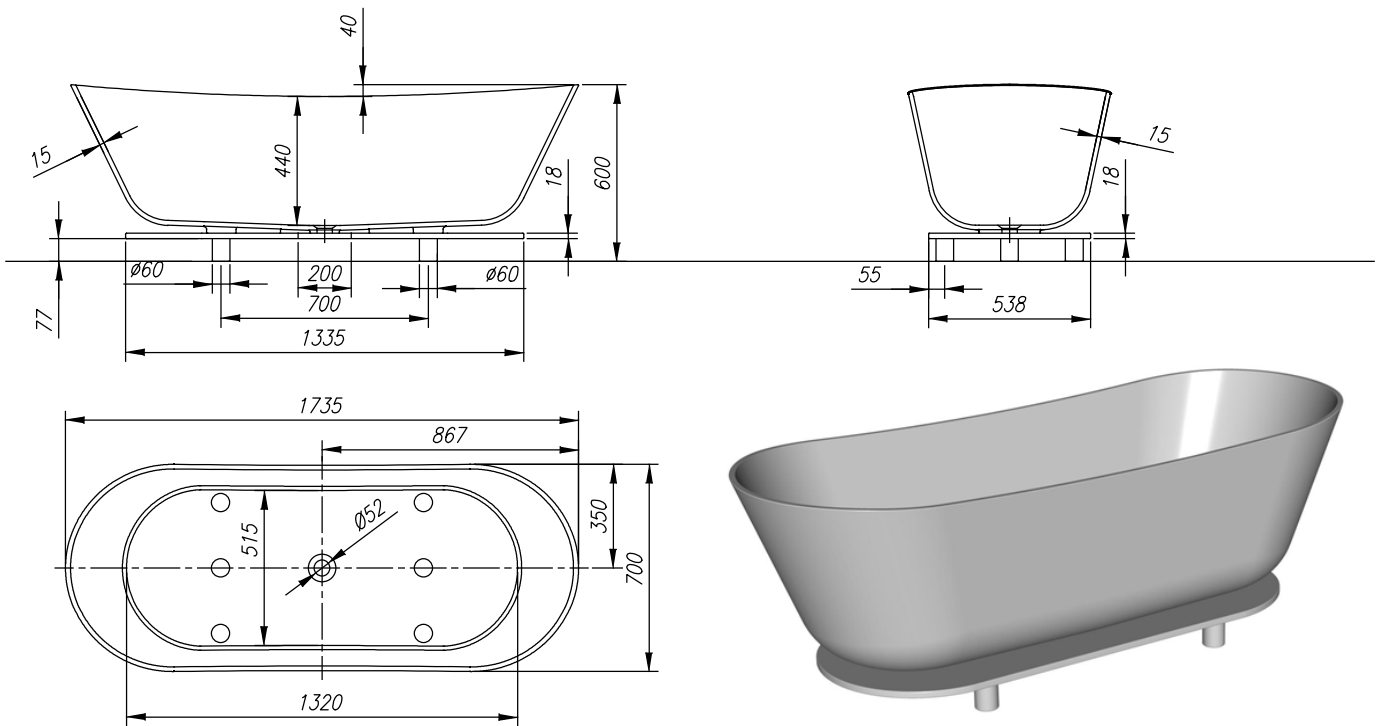

Alys DUO-FS 174x70
Astra DUO-FS 174x70

 - Ø 50mm floor drain - Bodenablauf - drain de sol - scarico a pavimento - поден одлив - підлоговий злив - padlóösszefolyó - sifon de podea - talni odtok - podni odvod - podni odvod - напольный слив