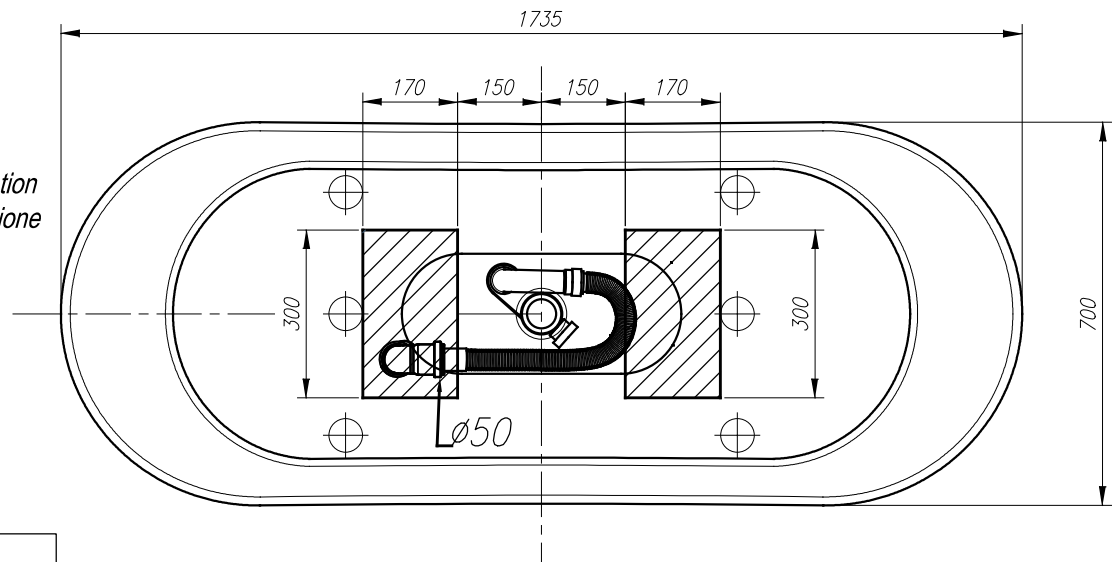

- Ø 50mm floor drain - Bodenablauf - drain de sol - scarico a pavimento - поден одлив - підлоговий злив - padlóösszefolyó - sifon de podea - talni odtok - podni odvod - podni odvod - напольный слив

installation recommendation
Einbauempfehlung
recommandations pour l'installation
raccomandazione per l'installazione
препорака за инсталација
рекомендації щодо монтажу
beépítési javaslatok
recomandări pentru instalare
priporočilo za vgradnjo
preporuka za ugradnju
преорука за уградњу
рекомендации по установке